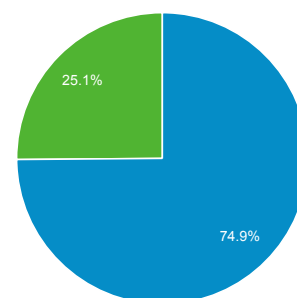

Sep 1, 2012 - May 29, 2016

Audience Overview

All Users
100.00% Sessions

Overview

Sessions

New Visitor Returning Visitor

Language	Sessions	% Sessions
1. en-us	44,476	84.77%
2. en-gb	934	1.78%
3. (not set)	776	1.48%
4. es	741	1.41%
5. zh-cn	510	0.97%
6. en	396	0.75%
7. pt-br	343	0.65%
8. es-es	305	0.58%
9. ru	285	0.54%
10. zh-tw	276	0.53%